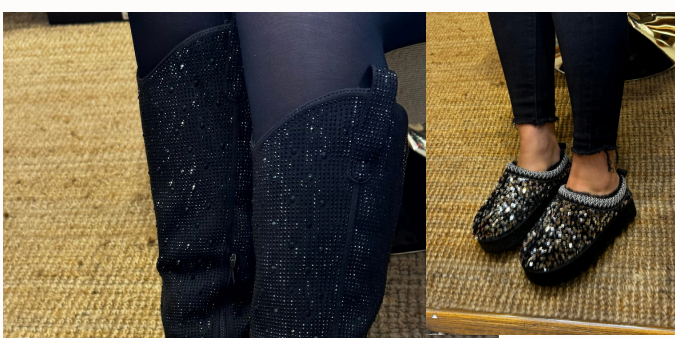

Les bottes

69€

Mylie

Les escarpins

Anna 49€

Les chaussures

Redjin 45€